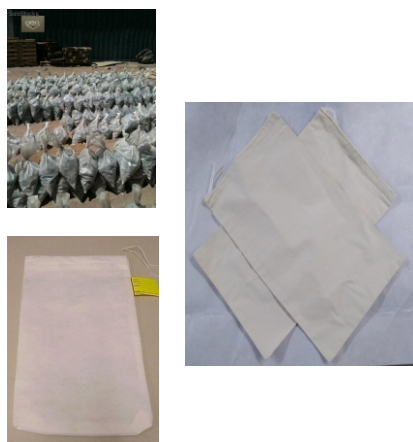

## Bandejas y cajas Portatestigos

Caja P/Testigo HQ Cartonplast incluye (Cajas / Tapas y separadores)  
TAMAÑO HQ y NQ COLOR BLANCO IMPRESIÓN: SI  
PRESENTACIÓN: Las tapas vienen con impresión

## Bolsas de muestreo